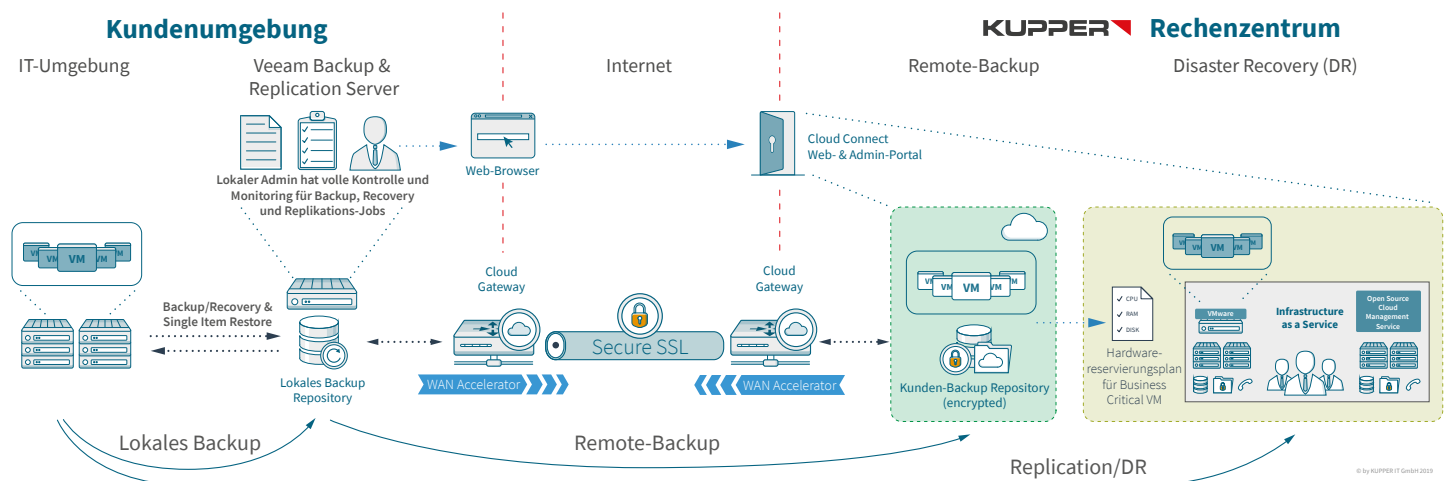

#	Artikel-Nr.	Artikelbezeichnung	Menge	Einheit	Preis/Monat
1	118571	Veeam Cloud Connect Replication pro VM / Monat inkl. WAN-Accelerator	1	VM	14,00 €
2	116702	Veeam Cloud Connect Backup pro VM / Monat inkl. WAN-Accelerator	1	VM	9,00 €
3	118589	Diskspeicher je 1GB Veeam Remote Backup Service Speicherklasse 7 (mind. 200 IOPs)	1	GB	0,08 €
4	118595	IP/vLAN - Netzwerk Connect f. Veeam Replication inkl. öffentlicher IP Adresse und Firewall	1	Stk.	10,00 €
5	118601	Hardwareplan Backup - 1 GB vRAM Hauptspeicher	1	Stk.	0,90 €
6	118600	Hardwareplan Backup - CPU Core 2 GHz	1	Stk.	0,85 €
7	120519	Hardwareplan Backup - Virtueller Server - Basiskomponente	1	Stk.	2,00 €
8	118602	Hardwareplan Backup - Diskspeicher je 1GB Speicherklasse 3 (mind 2.000 IOPs)	1	Stk.	0,18 €
9	124246	Leistungsoption: Umwandlung Remote Backup VM in startbares Replikat: Pauschale je VM	1	Stk.	95,00 €
10	102038	CPU Core 2 GHz	1	Stk.	7,50 €
11	102629	1 GB vRAM Hauptspeicher in virtuellem Server	1	Stk.	7,00 €
12	102630	Virtueller Server - Basiskomponente	1	Stk.	12,00 €
13	102634	Paket 1000 GB / Monat : Datenverkehr / Datentransfervolumen	1	Stk.	120,00 €
14	125795	Backupspeicher je 1 GB Veeam Remote Backup Service	1	GB	0,08 €

Beispiel: Remote Backup & Replication

Alle Preise verstehen sich zzgl. MwSt. | Stand 31.05.2019, Änderungen vorbehalten.

Die Abrechnung erfolgt pro Monat | Projektpreisesowie Test oder Proof of Concept bitte anfragen!

Abkürzungen für Einheiten: Stk. = Stück | VM = Virtuelle Maschine | GB = Gigabyte | TB = Terrabyte | FW = Firewall | HE = Höheneinheit

Kontakt: T: +49 341 30536 0 | www.kupper-it.com | baas@kupper-it.com